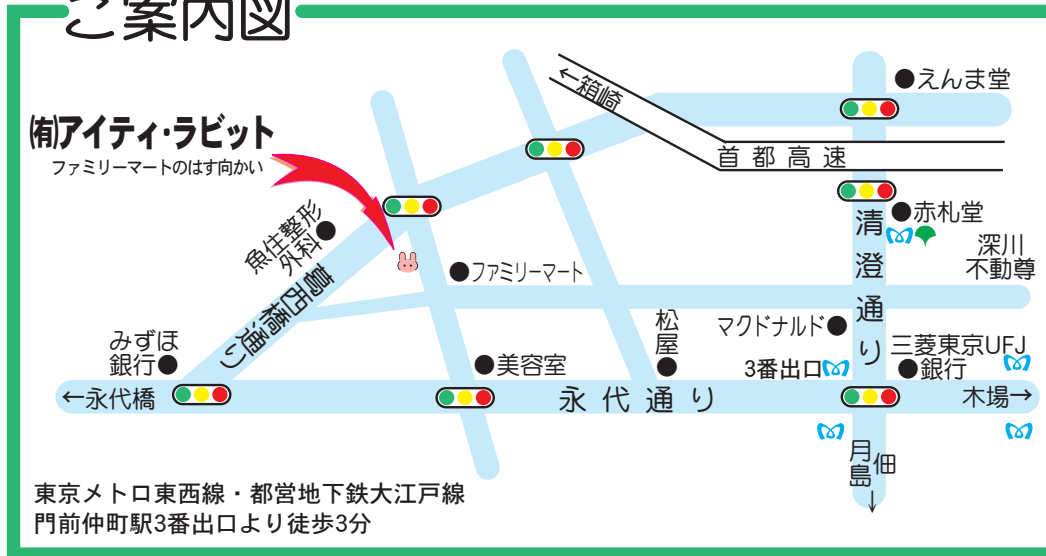

ご案内図

有アイティ・ラビット

IT-Rabbit

〒135-0034 東京都江東区永代 2-33-6 有沢ビル 1F
☎03-5602-9788 Fax. 03-5602-9789
E-mail : info@IT-Rabbit.com